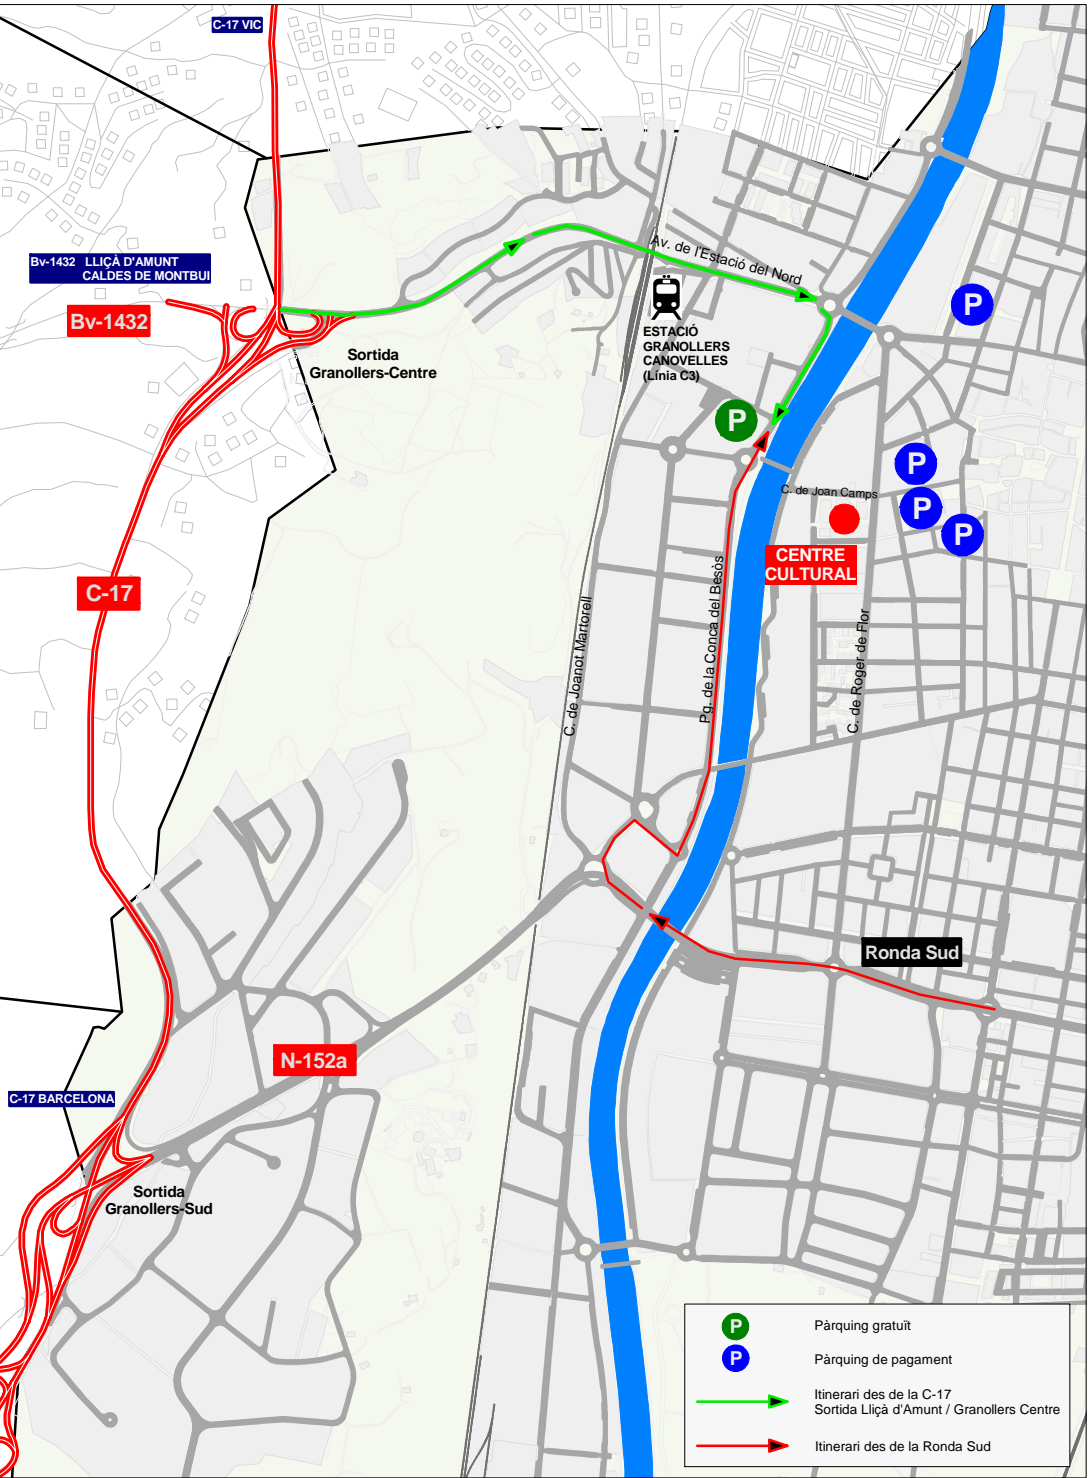

Accessos a Granollers

Plànol Detail

-  Pàrquing gratuït
-  Pàrquing de pagament
-  Itinerari des de la C-17 Sortida Lliça d'Amunt / Granollers Centre
-  Itinerari des de la Ronda Sud