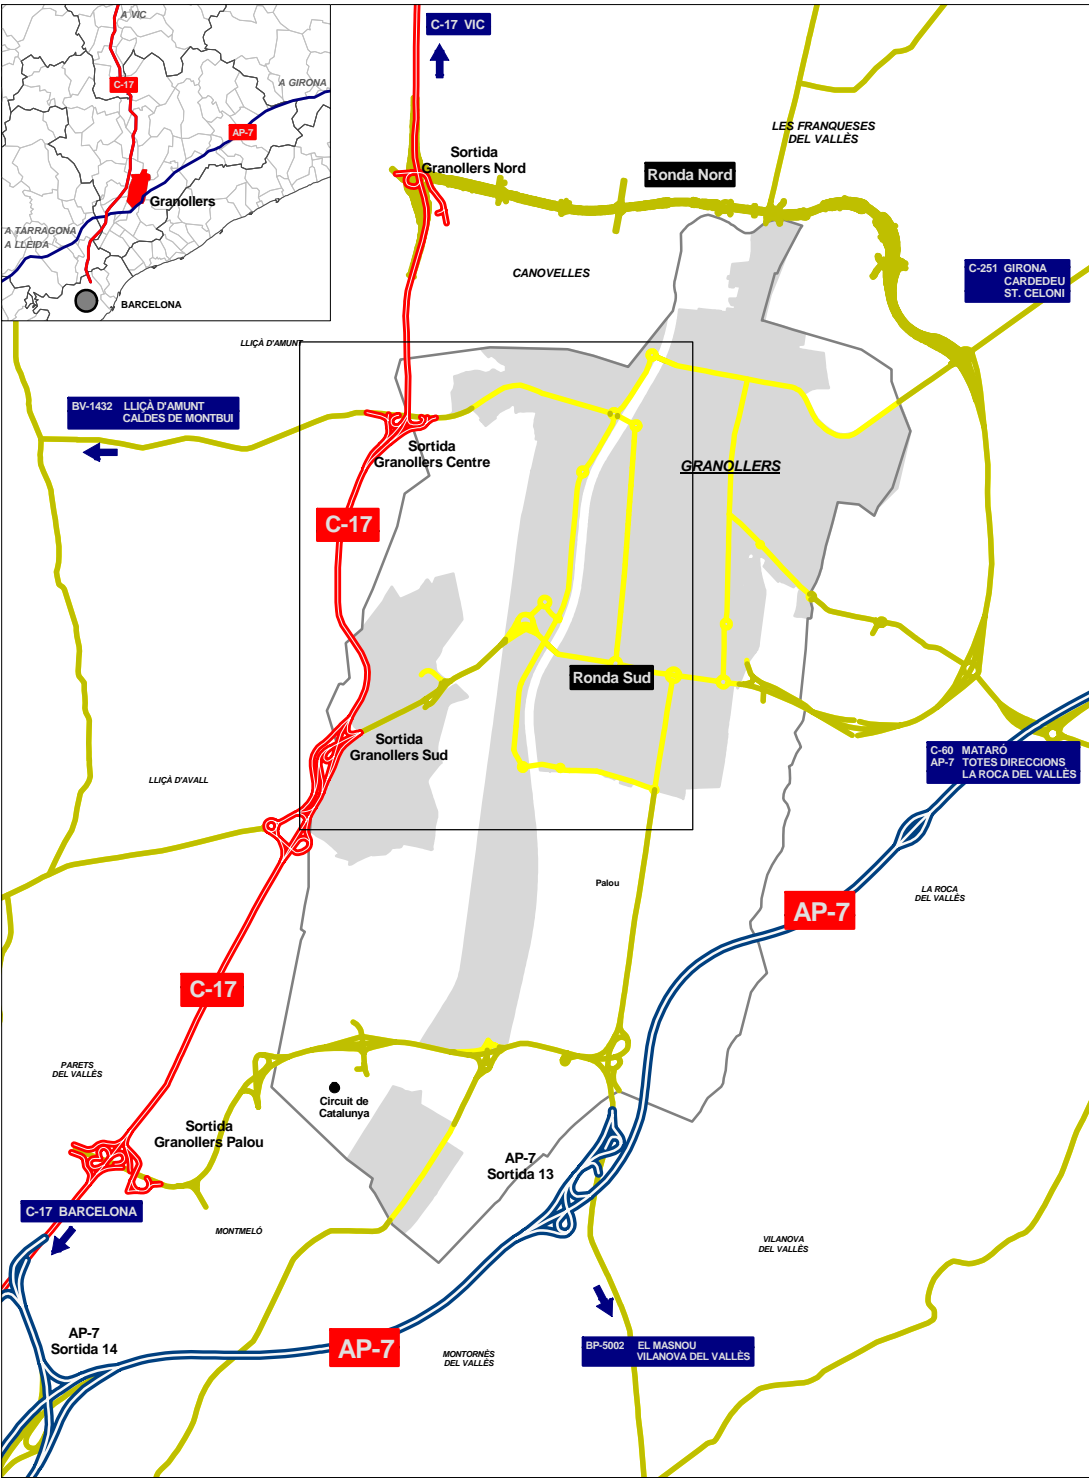

Accessos a Granollers

Plànol Detail

-  Pàrquing gratuït
-  Pàrquing de pagament
-  Itinerari des de la C-17 Sortida Lliça d'Amunt / Granollers Centre
-  Itinerari des de la Ronda Sud